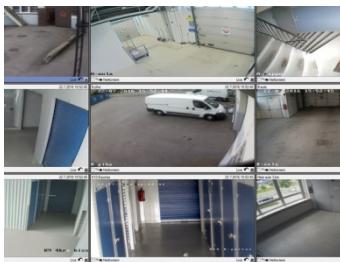

Turvallisuus ja päivystys

Turvallisuus

Jokaisessa Cityvaraston toimipisteessä on tallentava videovalvonta joka takaa, että varastolla tapahtuva toiminta tallentuu ja tulee huomatuksi. Lisäksi säännölliset tarkistuskäynnit ja kulunvalvonta pitää huolen siitä, että tavarasi ovat meillä turvassa. Muistithan ottaa edullisen [varastovakuutuksen](#) tavaroille si?