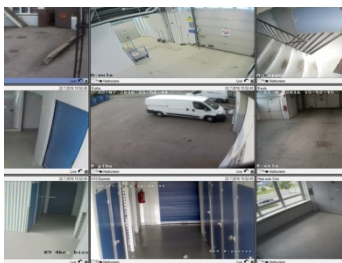

Turvallisuus ja päivystys

Turvallisuus

Jokaisessa Cityvaraston toimipisteessä on tallentava videovalvonta joka takaa, että varastolla tapahtuva toiminta tallentuu ja tulee huomatuksi. Lisäksi säännölliset tarkistuskäynnit ja kulunvalvonta pitää huolen siitä, että tavarasi ovat meillä turvassa. Muistithan ottaa edullisen [varastovakuutuksen](#) tavaroille si?

Varaston lukitseminen

Muistathan, että tarvitset mukaasi oman riippulukon varastotilasi lukitsemista varten. Tarvittaessa voit ostaa lukon Iso-Heikkilän Cityvaraston myymälästä. Myymälästä saat myös kaikki [pakkaustarvikkeet](#) mitä tarvitset muutossa.

Varaston vaihtaminen

Asiakkaamme voi aina vaihtaa varastonsa suurempaan tai pienempään, varaston vuokraustilanteen mukaan. Mikäli siis huomaat, että tavarasi eivät mahdukaan nykyiseen varastoon tai sinulla on turhan paljon